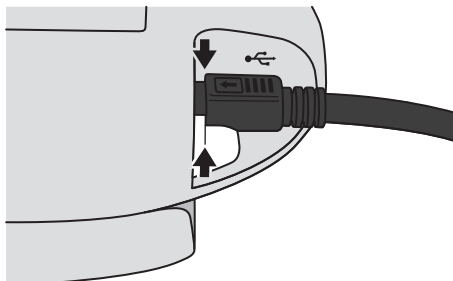

チャージスタンドの 一部形状改良についてのお知らせ

専用 AC アダプターのコネクタについて、

- ・ 誤った向きでの挿し込みを防止する
- ・ しっかり奥まで挿し込まれていることを確認するためのガイドパーツを専用の差込口に追加しています。

ガイドパーツは取り外さずにご使用ください。

※ コネクタの段差部と、ガイドパーツの段差部が揃うように、コネクタをしっかり奥まで挿し込んでください。

本誌の記載内容は発行日現在のものです。