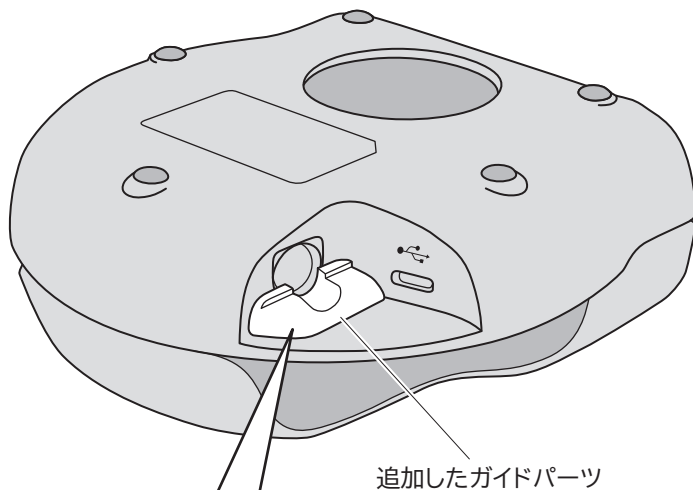

チャージスタンドの 一部形状改良についてのお知らせ

専用 AC アダプターのコネクタについて、

- ・ 誤った向きでの挿し込みを防止する
- ・ しっかり奥まで挿し込まれていることを確認するためのガイドパーツを専用の差込口に追加しています。

ガイドパーツは取り外さずにご使用ください。

※ コネクタの段差部と、ガイドパーツの段差部が揃うように、コネクタをしっかり奥まで挿し込んでください。

本誌の記載内容は発行日現在のものです。